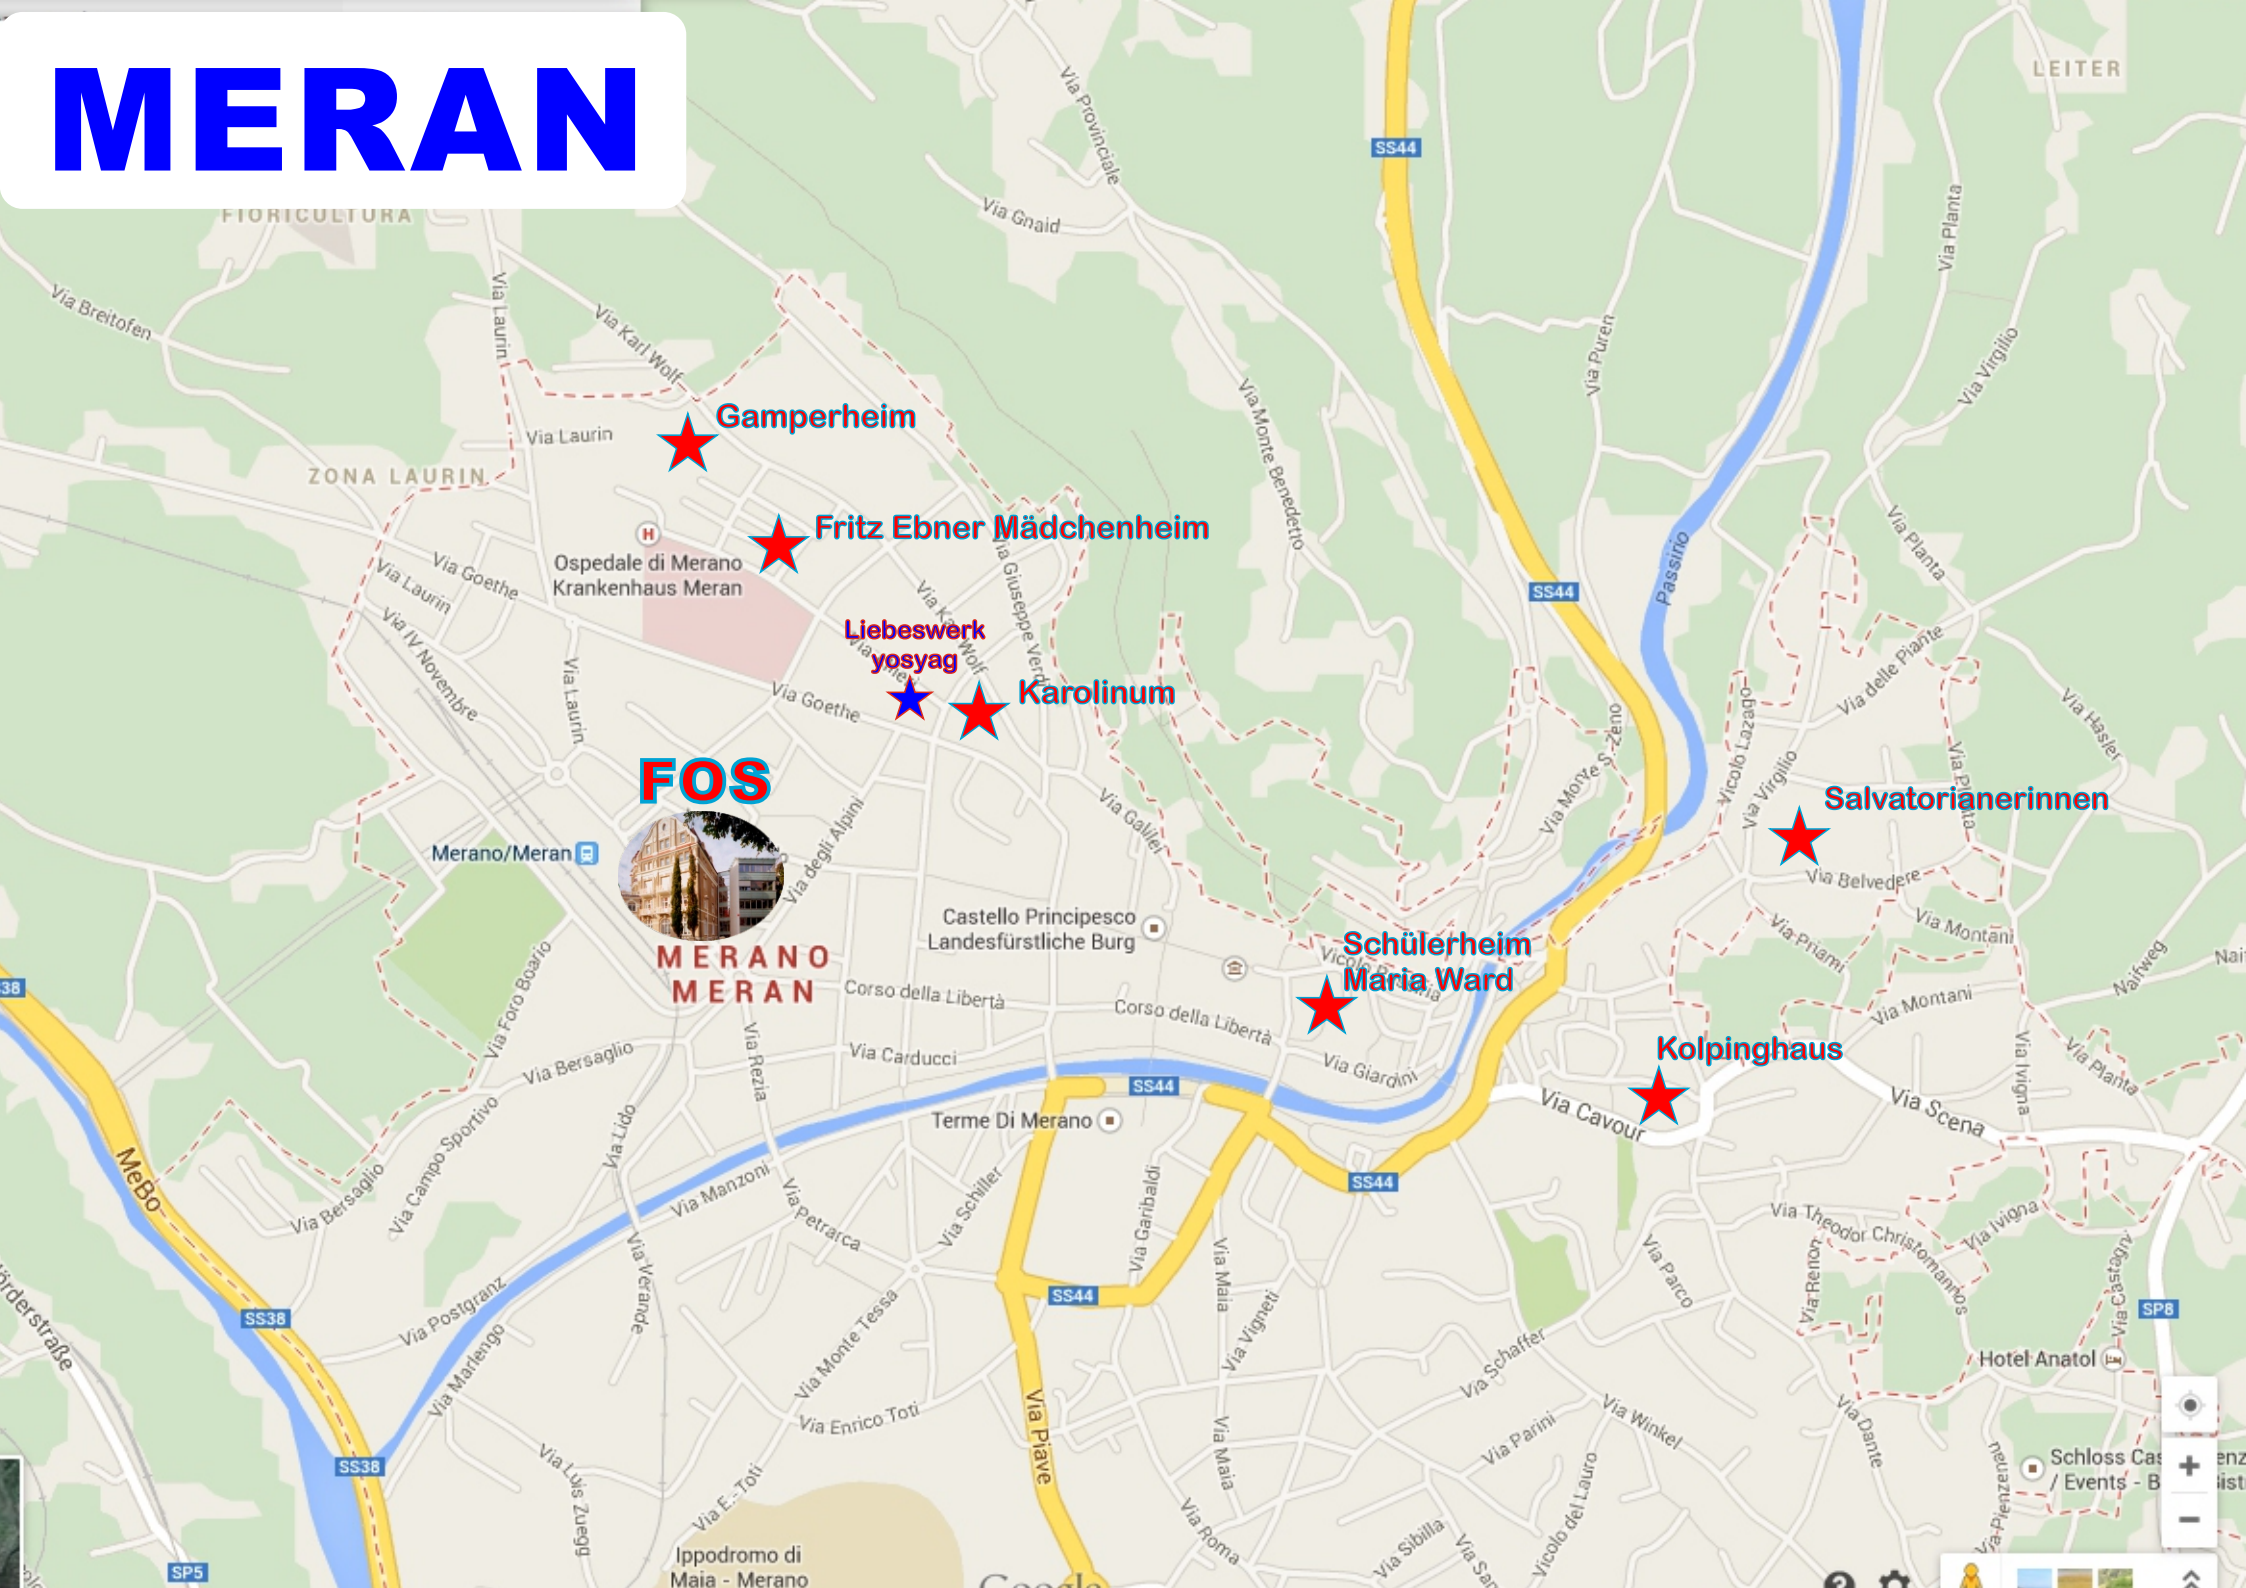

MERAN

Gamperheim

Fritz Ebner Mädchenheim

**Liebeswerk
yosyag**

Karolinum

FOS

**MERANO
MERAN**

**Schülerheim
Maria Ward**

Kolpinghaus

Salvatorianerinnen

LEITER

ZONA LAURIN

FIORICOLTURA

SS38

SS44

SS44

SS44

SS44

SP8

SP5

Ippodromo di
Maia - Merano

Schloss Cas
/ Events - B
enz
ist